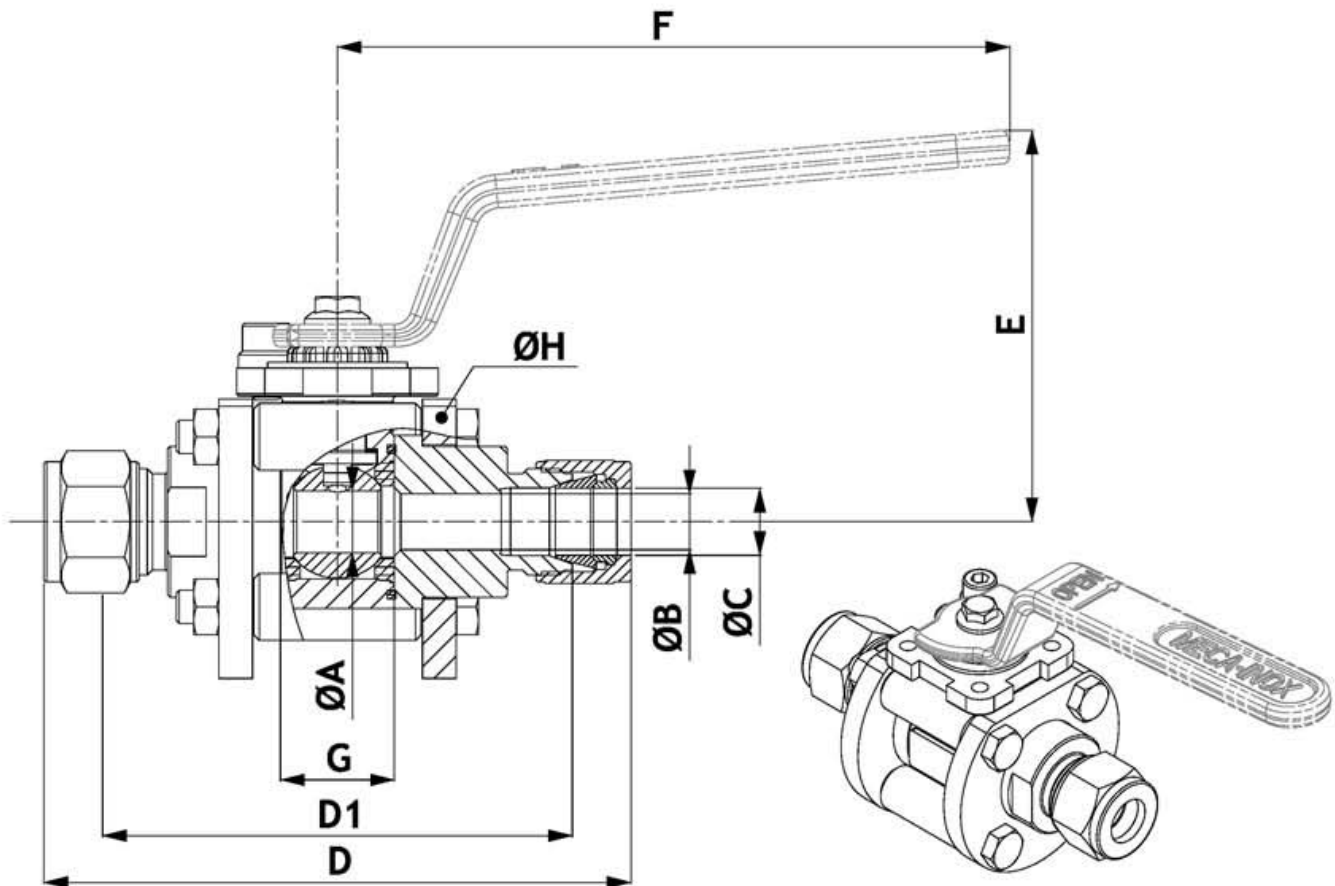

## ○ Raccordement double bagues

DN 06 à 18 (métrique)  
Passage intégral

## ○ Compression fitting ends

Size 06 to 18 metric  
Full bore

PS4 DB

DN Size	PN	ØA	ØB	ØC	D	D1	E	F	G	ØH	ISO 5211
06	100	11,1	4,8	OD 6	98	83,2	70	120	20,4	56	F03
08	100	11,1	6,4	OD 8	98	83	70	120	20,4	56	F03
10	100	11,1	7,9	OD 10	99,6	84,4	70	120	20,4	56	F03
12	100	11,1	9,8	OD 12	104,7	84,5	70	120	20,4	56	F03
1/2"(OD)	100	14	9,8	OD 1/2"	108,82	88,5	73	120	24,4	63	F03
18	100	14	14	OD 18	113,8	93,6	73	120	24,4	63	F03